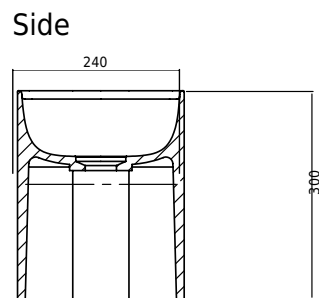

SKU: 40010365

Färg:

Storlek:

30cm / 41cm / 29cm

Vikt:

10kg netto

Yuno Rail 41 Gold Detaljer: