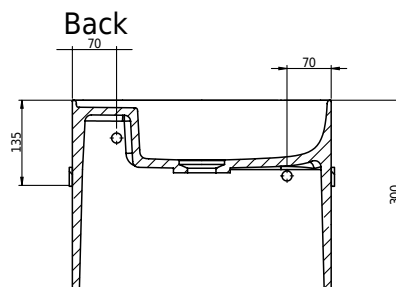

SKU: 40010365

Färg:

Storlek:

30cm / 41cm / 29cm

Vikt:

10kg netto

Yuno Rail 41 Gold Detaljer: