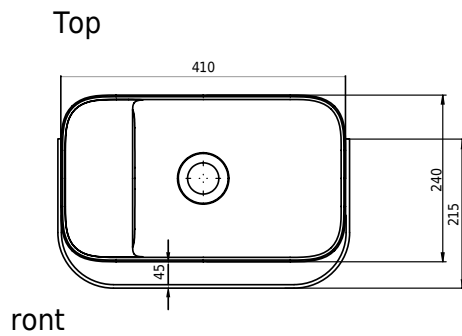

SKU: 40010365

Färg:

Storlek:

30cm / 41cm / 29cm

Vikt:

10kg netto

Yuno Rail 41 Gold Detaljer: