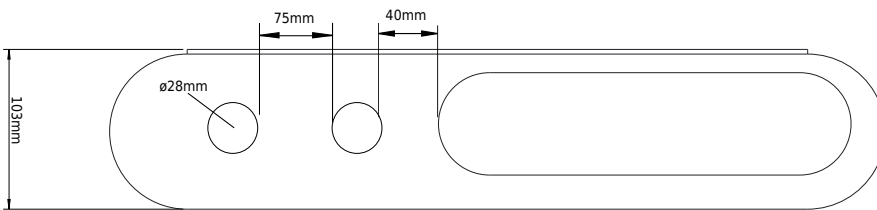

Copenhagen Bath

Roskildevej 394
DK-2610 Rødovre
CVR: DK32648622
Telefon: 0732-538180
johanna@copenhagenbath.com
www.copenhagenbath.se

CB 100 - Tvål och handdukshållar

SKU: 40040189

Färg: Krom
Storlek: 2.3cm / 28cm / 10.3cm
Vikt: 0.4kg netto