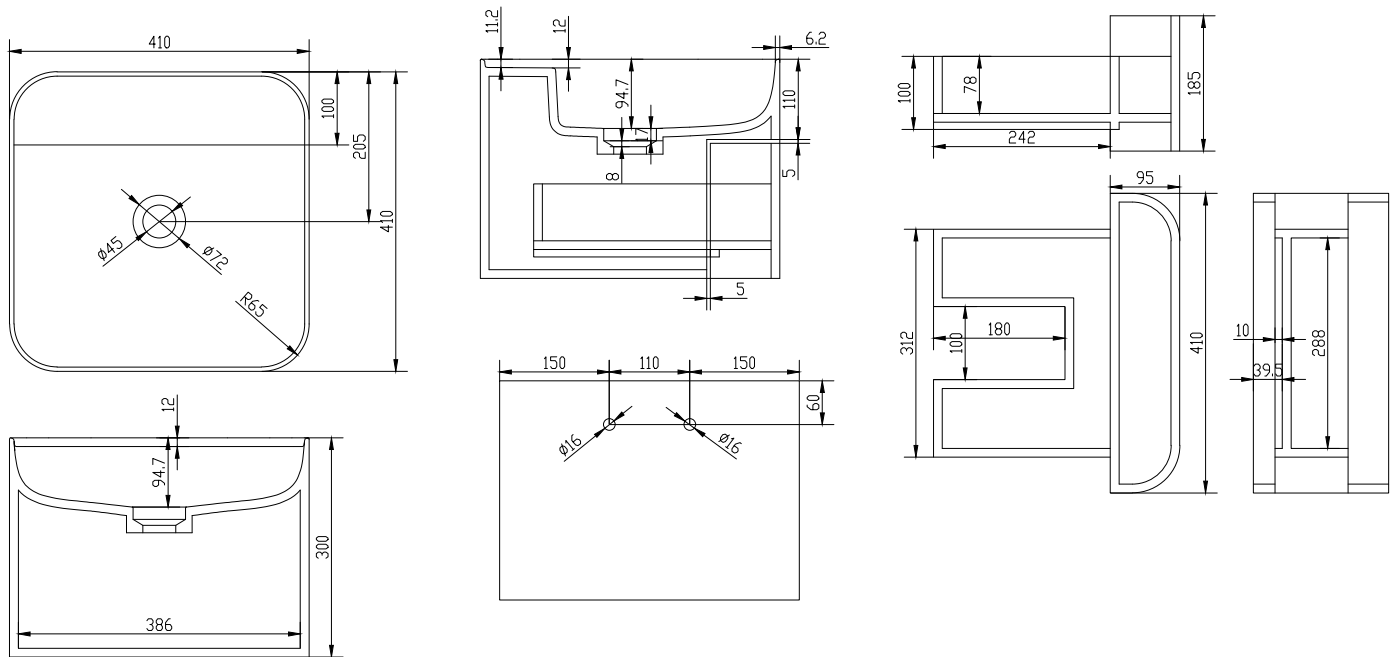

Yuno CA 41 Chroma

SKU: 40010369

Färg:

Storlek:

Vikt:

30cm / 41cm / 41cm

21kg netto

Yuno CA 41 Chroma Detaljer: