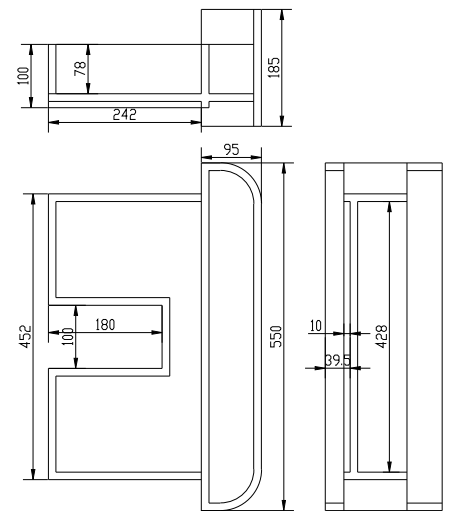

Yuno CA 55 Chroma

SKU: 40010370

Färg:

Storlek:

Vikt:

30cm / 55cm / 41cm

26kg netto

Yuno CA 55 Chroma Detaljer: