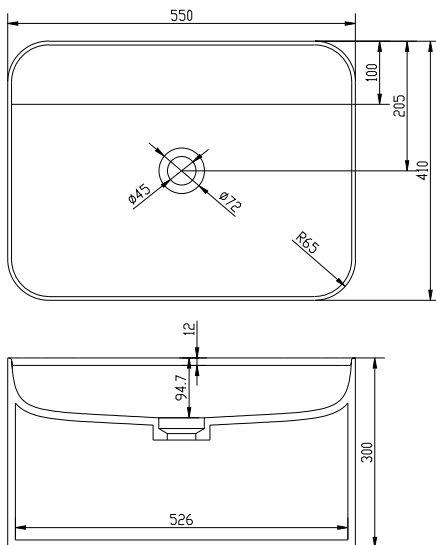

Yuno CA 55 Chroma

SKU: 40010370

Färg:

Storlek:

Vikt:

30cm / 55cm / 41cm

26kg netto

Yuno CA 55 Chroma Detaljer: