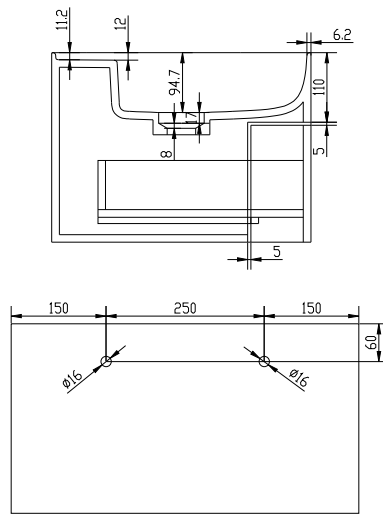

Yuno CA 55 Chroma

SKU: 40010370

Färg:

Storlek:

Vikt:

30cm / 55cm / 41cm

26kg netto

Yuno CA 55 Chroma Detaljer: