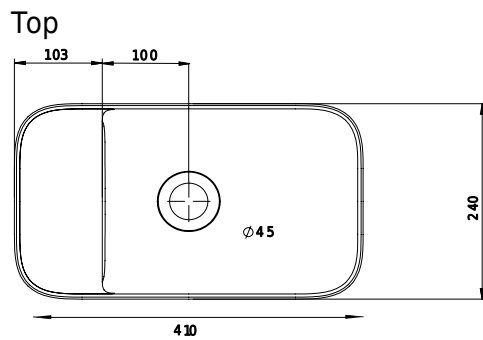

# Yuno LR 41 Chroma

SKU: 40010371

**Färg:**

**Storlek:**

**Vikt:**

13.5cm / 41cm / 24cm

6.5kg netto

**Yuno LR 41 Chroma Detaljer:**