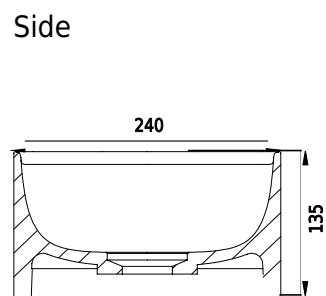

# Yuno LR 41 Chroma

SKU: 40010371

**Färg:**

**Storlek:**

**Vikt:**

13.5cm / 41cm / 24cm

6.5kg netto

**Yuno LR 41 Chroma Detaljer:**