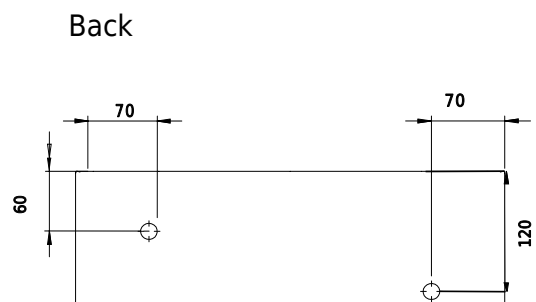

# Yuno LR 41 Chroma

SKU: 40010371

**Färg:**

**Storlek:**

**Vikt:**

13.5cm / 41cm / 24cm

6.5kg netto

**Yuno LR 41 Chroma Detaljer:**