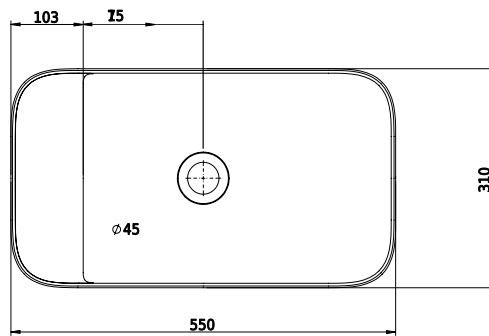

# Yuno LR 55 Chroma

SKU: 40010372

T

Side

Front

Back

**Färg:**

**Storlek:**

**Vikt:**

13.5cm / 55cm / 31cm

9.5kg netto

**Yuno LR 55 Chroma Detaljer:**