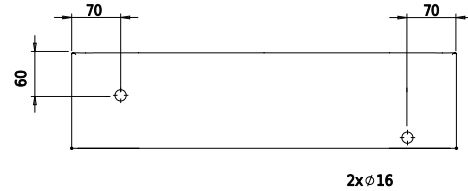

Copenhagen Bath

Roskildevej 394
DK-2610 Rødovre
CVR: DK32648622
Telefon: 0732-538180
johanna@copenhagenbath.com
www.copenhagenbath.se

Yuno LR 55 Chroma

SKU: 40010372

T

Side

Front

Back

Färg:

Storlek:

Vikt:

13.5cm / 55cm / 31cm

9.5kg netto

Yuno LR 55 Chroma Detaljer: