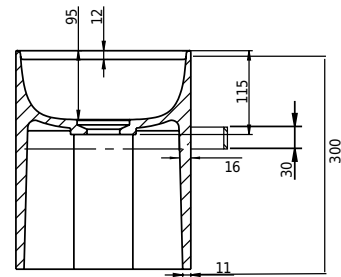

# Yuno Rail 41 Chroma

SKU: 40010373

**Färg:**

**Storlek:**

30cm / 41cm / 24cm

**Vikt:**

10kg netto

**Yuno Rail 41 Chroma Detaljer:**