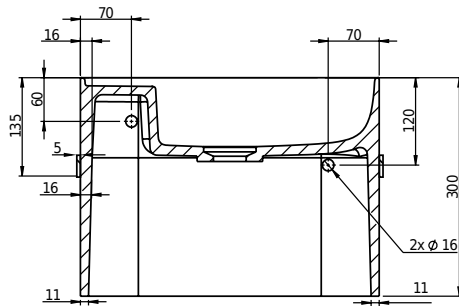

# Yuno Rail 41 Chroma

SKU: 40010373

**Färg:**

**Storlek:**

30cm / 41cm / 24cm

**Vikt:**

10kg netto

**Yuno Rail 41 Chroma Detaljer:**