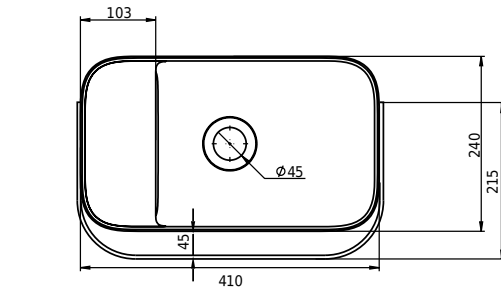

# Yuno Rail 41 Chroma

SKU: 40010373

**Färg:**

**Storlek:**

30cm / 41cm / 24cm

**Vikt:**

10kg netto

**Yuno Rail 41 Chroma Detaljer:**