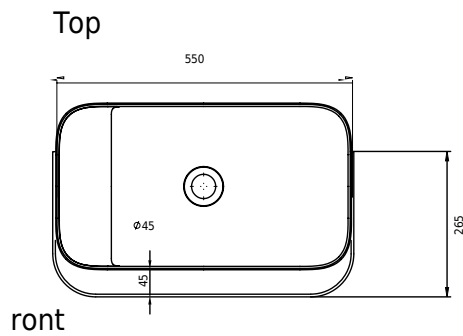

Yuno Rail 55 Chroma

SKU: 40010374

Färg:

Storlek:

30cm / 55cm / 31cm

Vikt:

16kg netto

Yuno Rail 55 Chroma Detaljer: