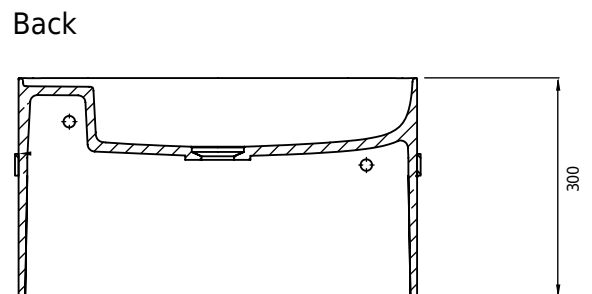

Yuno Rail 55 Chroma

SKU: 40010374

Färg:

Storlek:

30cm / 55cm / 31cm

Vikt:

16kg netto

Yuno Rail 55 Chroma Detaljer: