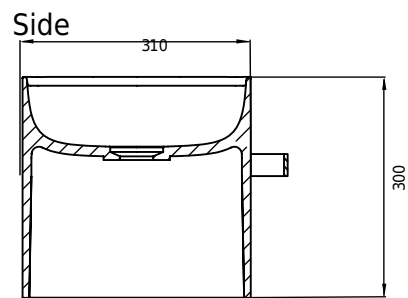

Yuno Rail 55 Chroma

SKU: 40010374

Färg:

Storlek:

30cm / 55cm / 31cm

Vikt:

16kg netto

Yuno Rail 55 Chroma Detaljer: