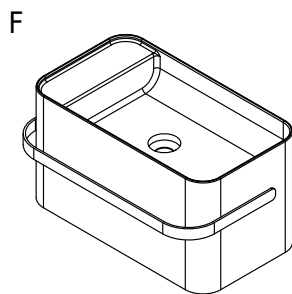

Yuno Rail 55 Chroma

SKU: 40010374

Färg:

Storlek:

30cm / 55cm / 31cm

Vikt:

16kg netto

Yuno Rail 55 Chroma Detaljer: