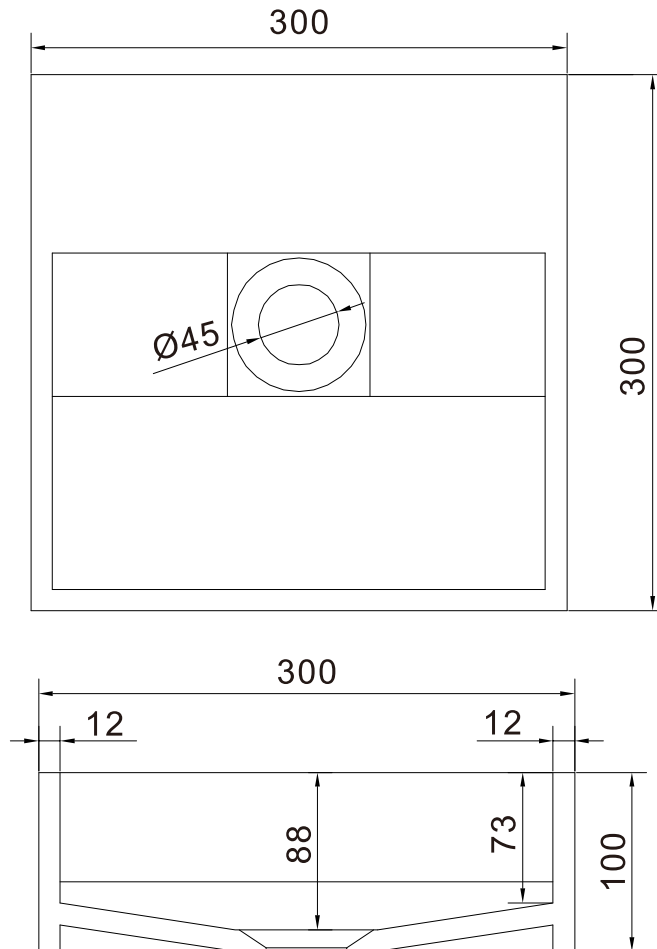

Christiansfeld 30 handfat

SKU: 40010052

Färg:	Matt vit
Storlek:	10cm / 30cm / 30cm
Vikt:	5.5kg netto

Christiansfeld 30 handfat Detaljer:

Litet elegant handfat i massiv Acovi komposit med integrerat avlopp. Handfatet kan monteras på bordsplattan eller på väggen. Handfatet levereras utan bottenventil och blandningsbatteri. Kan beställas i andra mått.