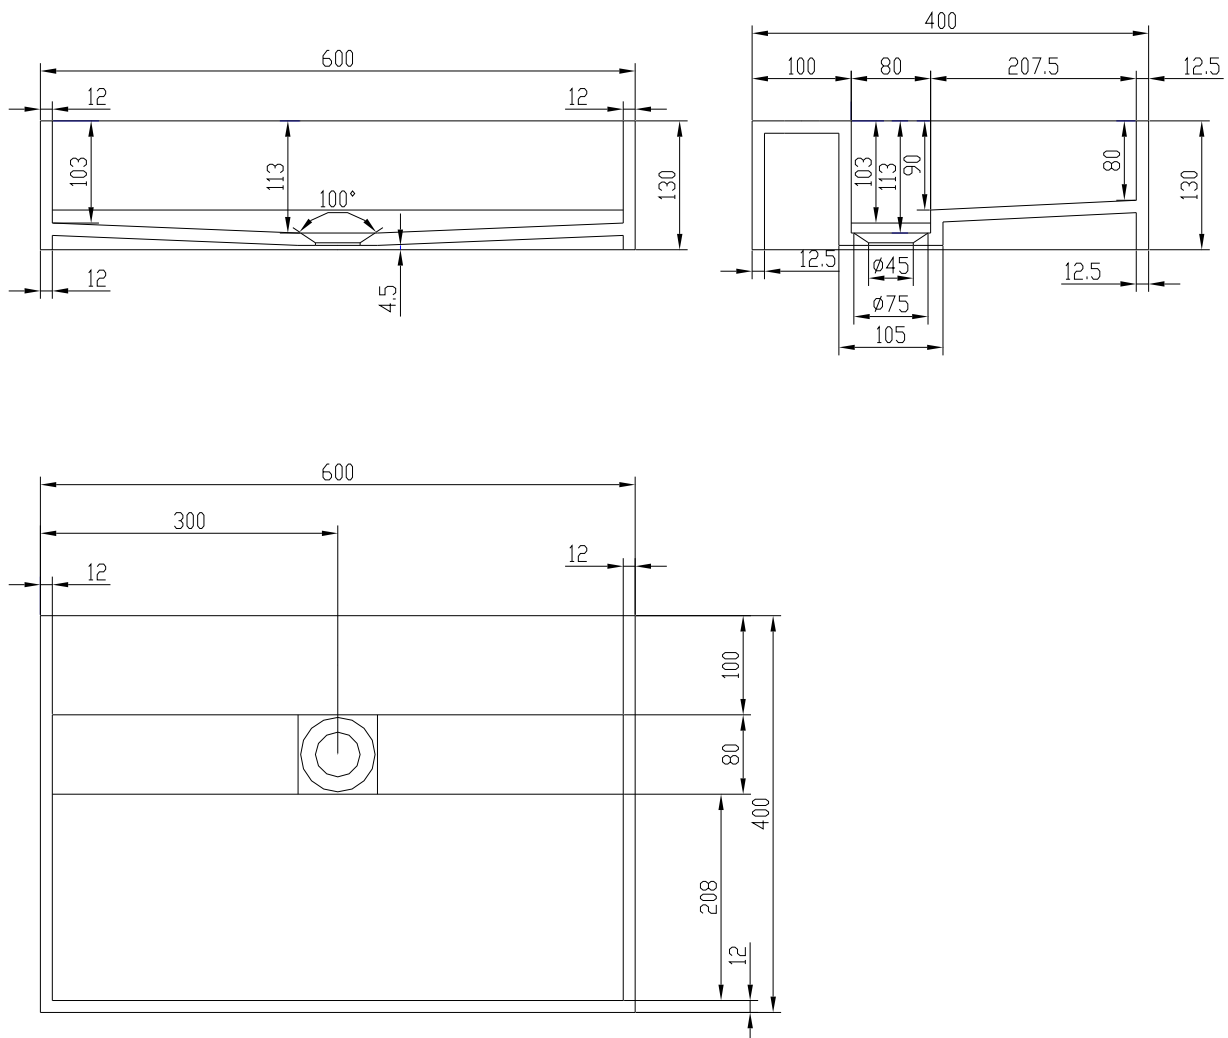

Christiansfeld 60 handfat

SKU: 40010068

Färg: Matt vit
Storlek: 13cm / 60cm / 40cm
Vikt: 14.5kg netto

Christiansfeld 60 handfat Detaljer:

Handfat i soli Acovi komposit. Till vägg eller placering på bord. Med integrerat avlopp utan hål till kran. Kan göras i andra mått, kontakta oss för priser. Levereras utan kran och bottenventil.