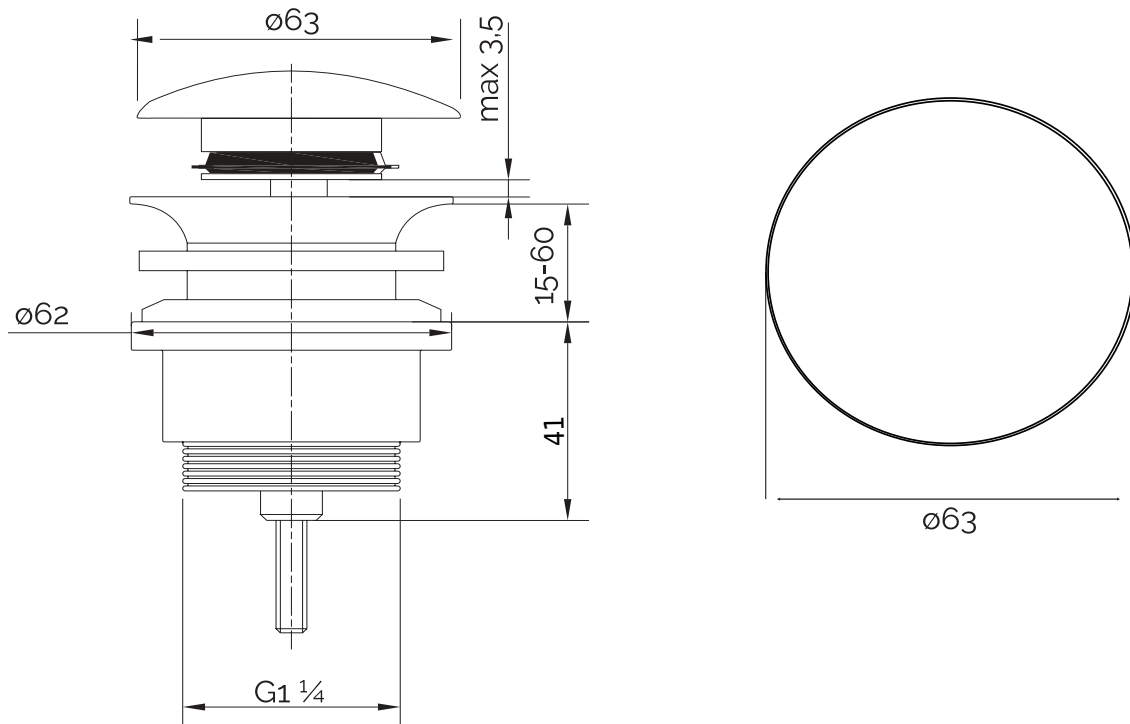

Bottenventil push-open krom

SKU: 40040001

Färg: Krom
Storlek: cm / cm / cm
Vikt: 0.2kg netto

Bottenventil push-open krom Detaljer:

Push-open funktion. Bottenventil till handfat utan överlopp.