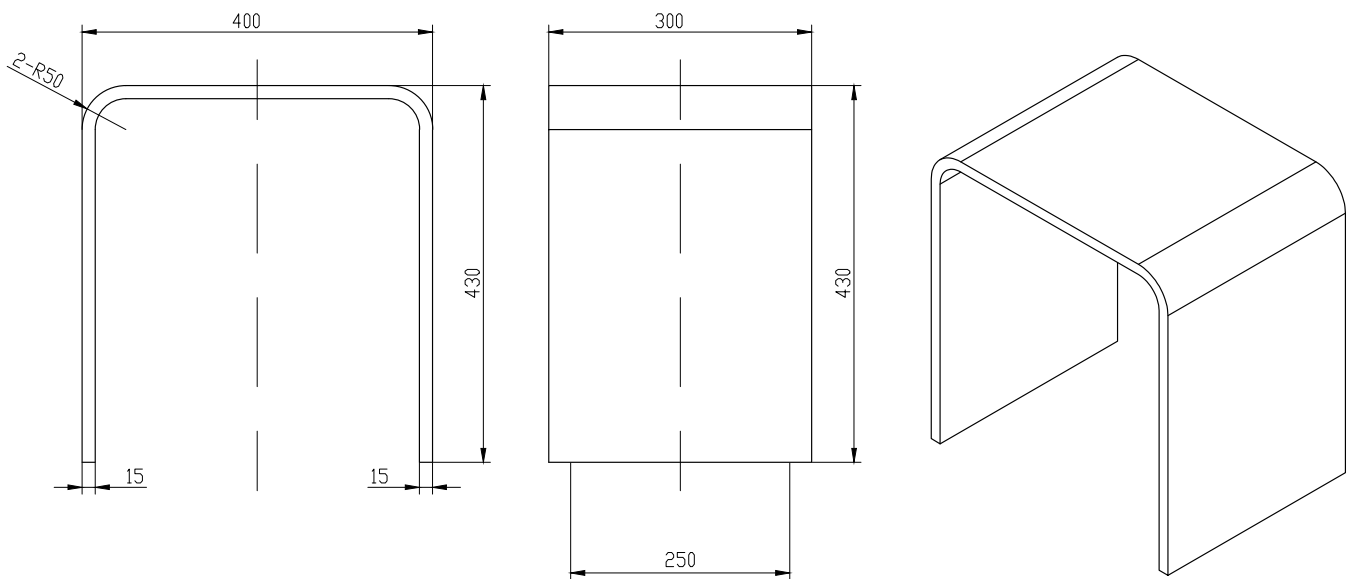

## Nyhavn pall

SKU: 40040021

**Färg:** Matt vit  
**Storlek:** 40cm / 30cm / 43cm  
**Vikt:** 10.5kg netto

### Nyhavn pall Detaljer:

Liten elegant pall i Acovi konposit som passar perfekt till ditt badrumsmiljö