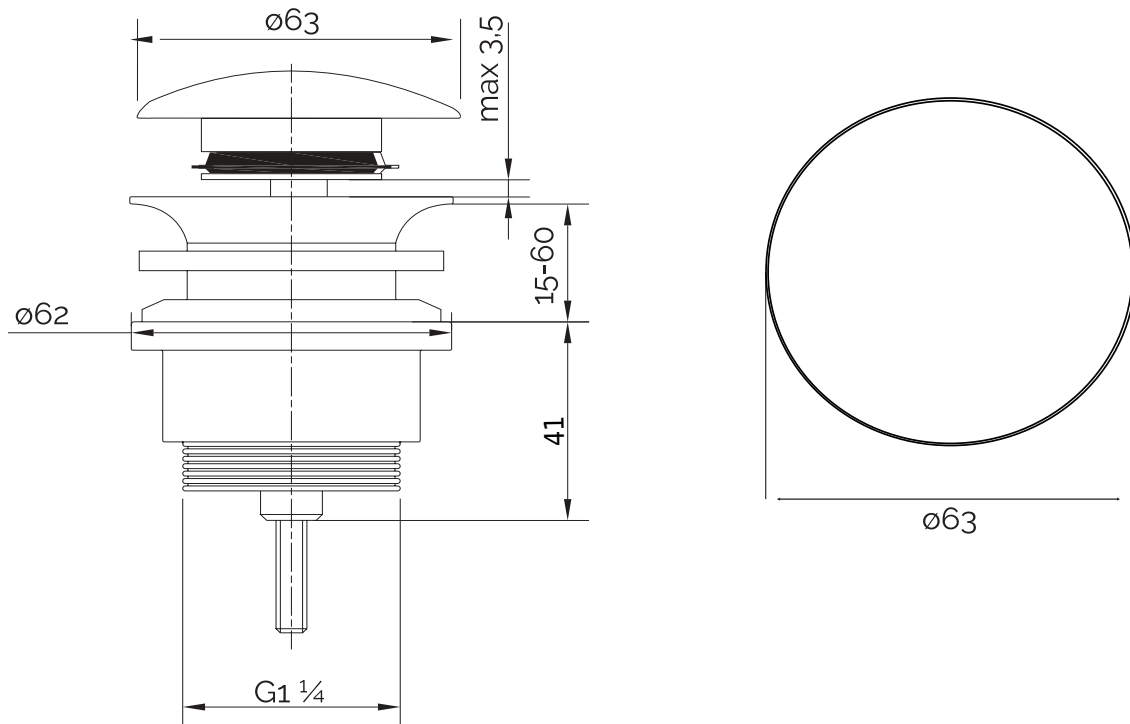

Bottenventil push-open borstad stål

SKU: 40040023

Färg:	Borstad stål
Storlek:	cm / cm / cm
Vikt:	0.3kg netto

Bottenventil push-open borstad stål Detaljer:

1 1/4 push-open. Kan användas för handfat med och utan bräddavlopp i börstat stål.