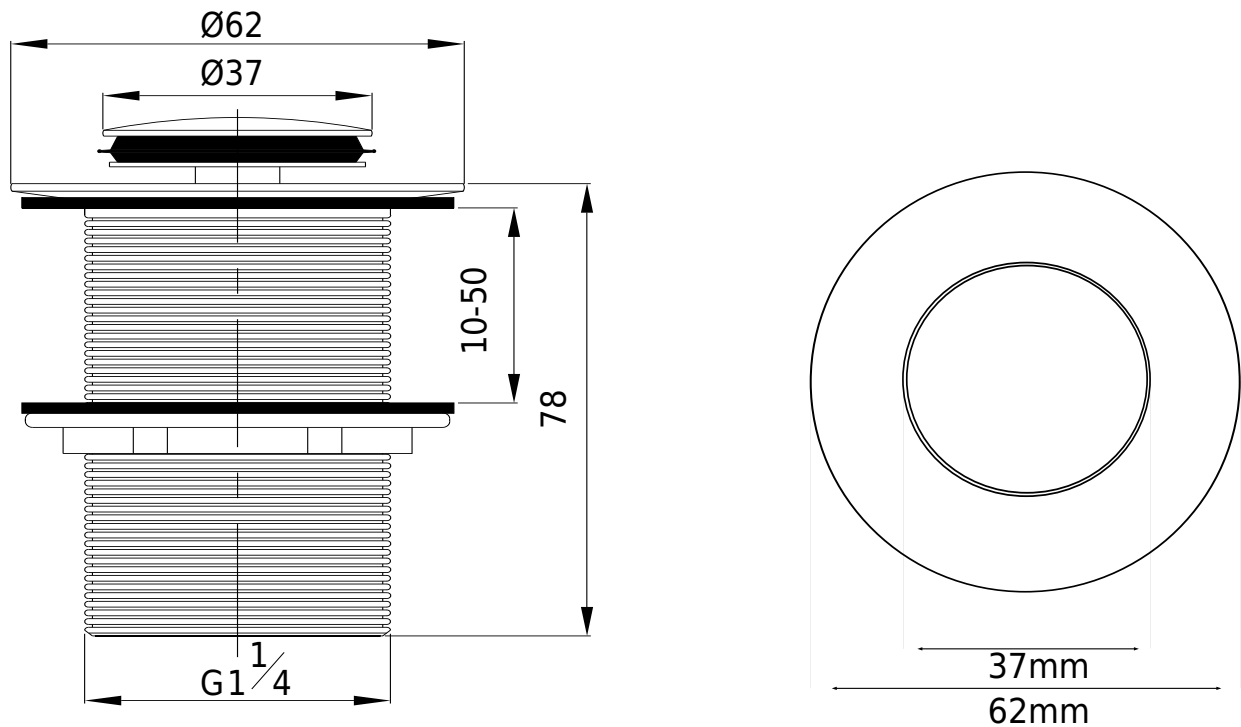

Bottenventil push-open integrerad

SKU: 40040029

Färg:	Krom
Storlek:	8cm / 6.5cm / 6.5cm
Vikt:	0.3kg netto

Bottenventil push-open integrerad Detaljer: