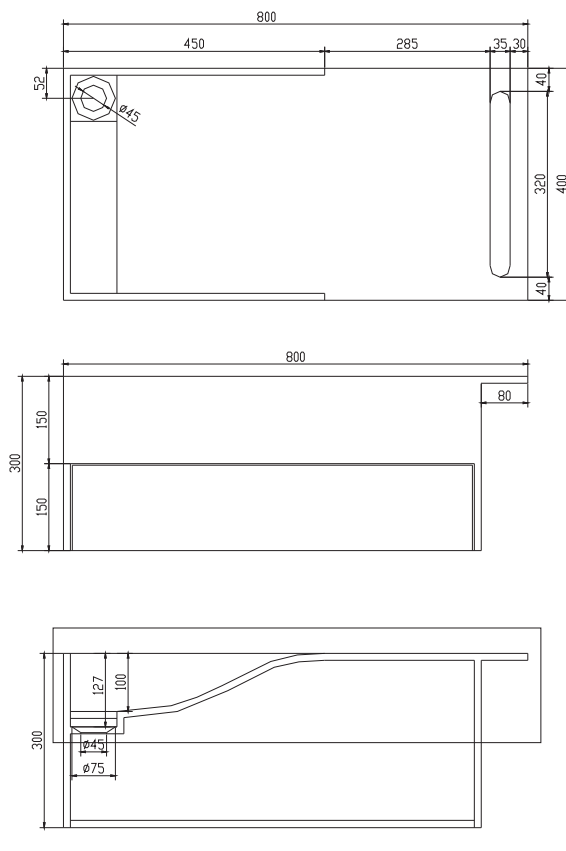

# Christianssand handfat

SKU: 40010112

**Färg:** Matt vit  
**Storlek:** 30cm / 80cm / 40cm  
**Vikt:** 32kg netto

**Christianssand handfat Detaljer:**

Serien Christianssand är danska designern Michal Harrsens bud på exklusiv design i Acovi komposit. Christianssand badbadrumsmöbel har handdukshängare och en låda nedan. Förutom att dens design ligger i samma linje som badkaret. Michal Harrsen utformade Christianssand serien specifikt för Copenhagen Bath, och resultaten talar för sig själva. Se även badkar från samma serie i översikten. Badrumsmöblet är i massiv Acovi komposit, som resten av vårt sortiment. Lätt och enkel att underhålla på en daglig basis.

Handfatet levereras utan hål för kran. För håltagning finns möjlighet att beställa Forstner borr-bit.