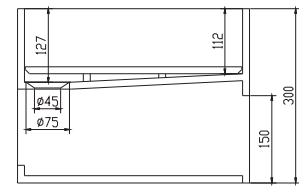

# Christianssand handfat

SKU: 40010112

**Färg:** Matt vit  
**Storlek:** 30cm / 80cm / 40cm  
**Vikt:** 32kg netto

**Christianssand handfat Detaljer:**

Serien Christianssand är danska designern Michal Harrsens bud på exklusiv design i Acovi komposit. Christianssand badbadrumsmöbel har handdukshängare och en låda nedan. Förutom att dens design ligger i samma linje som badkaret. Michal Harrsen utformade Christianssand serien specifikt för Copenhagen Bath, och resultaten talar för sig själva. Se även badkar från samma serie i översikten. Badrumsmöblet är i massiv Acovi komposit, som resten av vårt sortiment. Lätt och enkel att underhålla på en daglig basis.