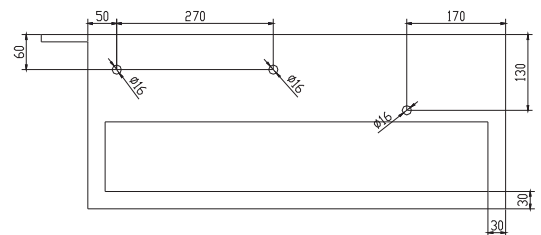

# Christianssand handfat

SKU: 40010112

**Färg:** Matt vit  
**Storlek:** 30cm / 80cm / 40cm  
**Vikt:** 32kg netto

**Christianssand handfat Detaljer:**

Serien Christianssand är danska designern Michal Harrsens bud på exklusiv design i Acovi komposit. Christianssand badbadrumsmöbel har handdukshängare och en låda nedan. Förutom att dens design ligger i samma linje som badkaret. Michal Harrsen utformade Christianssand serien specifikt för Copenhagen Bath, och resultaten talar för sig själva. Se även badkar från samma serie i översikten. Badrumsmöblet är i massiv Acovi komposit, som resten av vårt sortiment. Lätt och enkel att underhålla på en daglig basis.