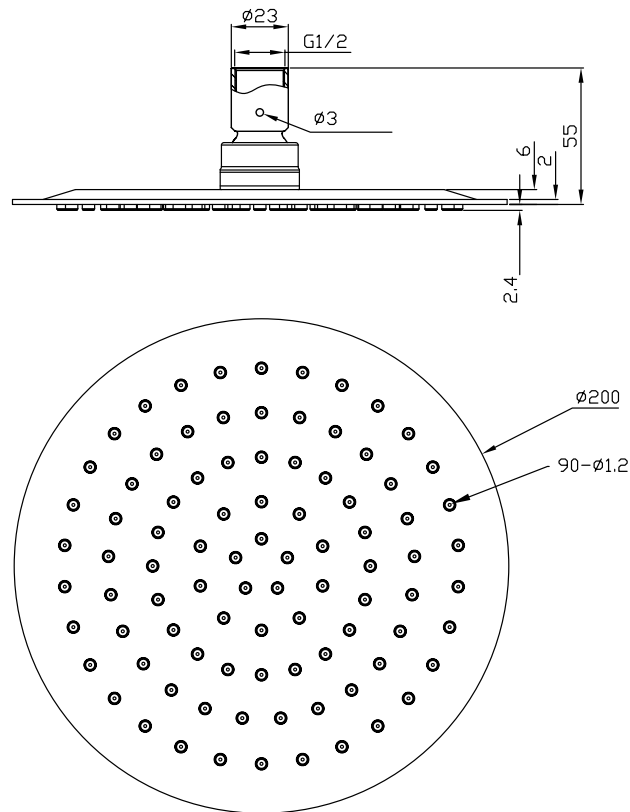

Dusch rund 20

SKU: 60060000

Färg:	Polerat stål
Storlek:	5cm / 20cm / 20cm
Vikt:	0.7kg netto

Dusch rund 20 Detaljer:

Ultra-tunn rund dusch huvud, bara 2 mm från kanten, i polerat rostfritt stål.