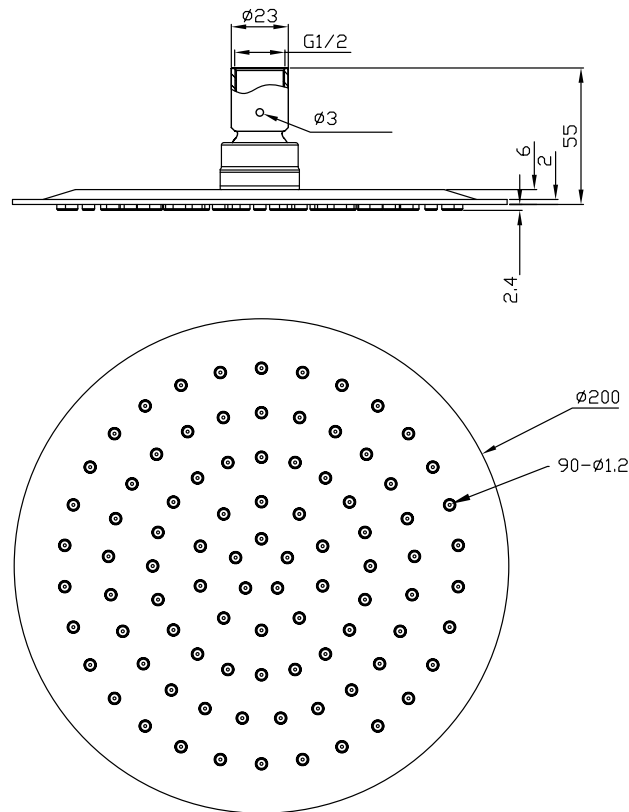

## Dusch rund 20

SKU: 60060000

<b>Färg:</b>	Polerat stål
<b>Storlek:</b>	5cm / 20cm / 20cm
<b>Vikt:</b>	0.7kg netto

### Dusch rund 20 Detaljer:

Ultra-tunn rund dusch huvud, bara 2 mm från kanten, i polerat rostfritt stål.