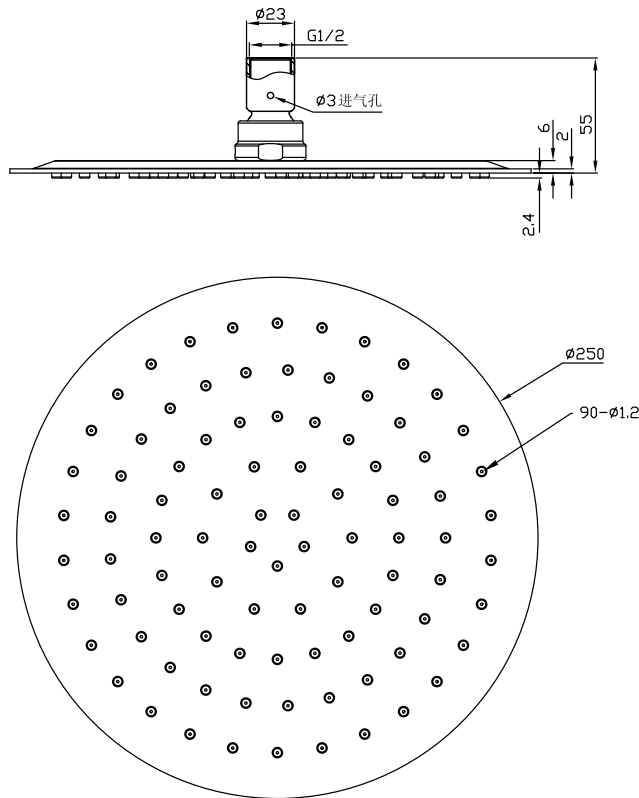

Dusch rund 25

SKU: 60060001

Färg:	Polerat stål
Storlek:	5cm / 25cm / 25cm
Vikt:	1kg netto

Dusch rund 25 Detaljer:

Ultra-tunn rund dusch huvud, bara 2 mm från kanten, i polerat rostfritt stål.