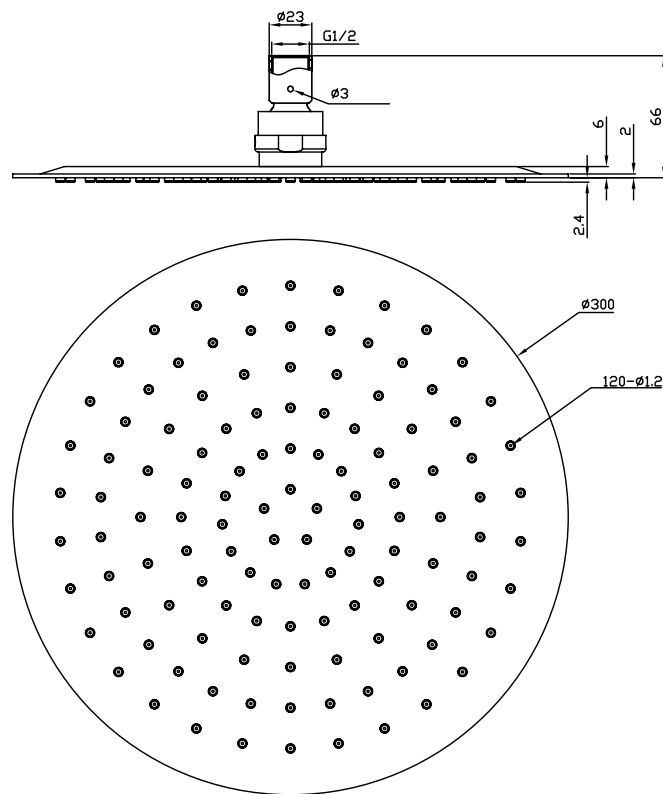

## Dusch rund 30

SKU: 60060002

<b>Färg:</b>	Polerat stål
<b>Storlek:</b>	5cm / 30cm / 30cm
<b>Vikt:</b>	1.3kg netto

### Dusch rund 30 Detaljer:

Ultra-tunn rund dusch huvud, bara 2 mm från kanten, i polerat rostfritt stål.