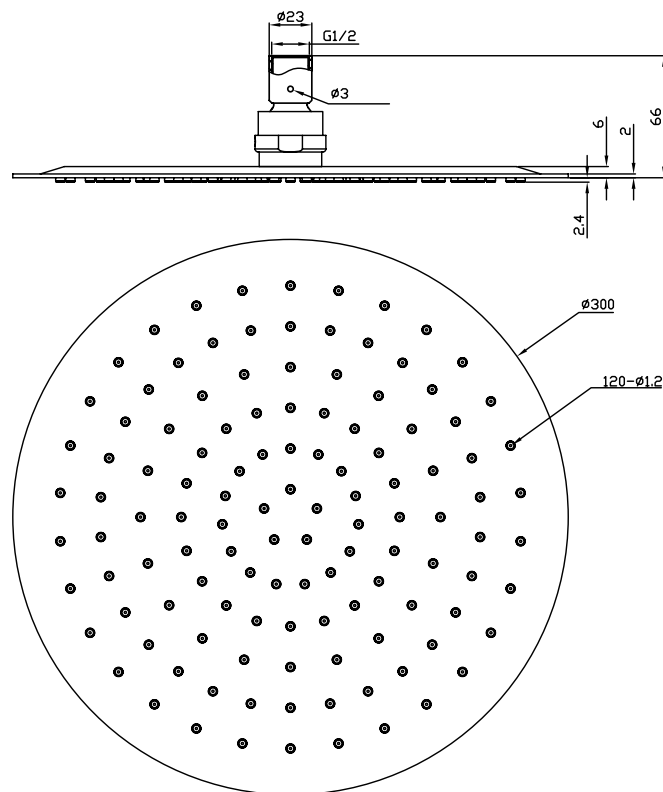

Copenhagen Bath

Roskildevej 394
DK-2610 Rødovre
CVR: DK32648622
Telefon: 0732-538180
johanna@copenhagenbath.com
www.copenhagenbath.se

Dusch rund 30

SKU: 60060002

Färg: Polerat stål
Storlek: 5cm / 30cm / 30cm
Vikt: 1.3kg netto

Dusch rund 30 Detaljer:

Ultra-tunn rund dusch huvud, bara 2 mm från kanten, i polerat rostfritt stål.