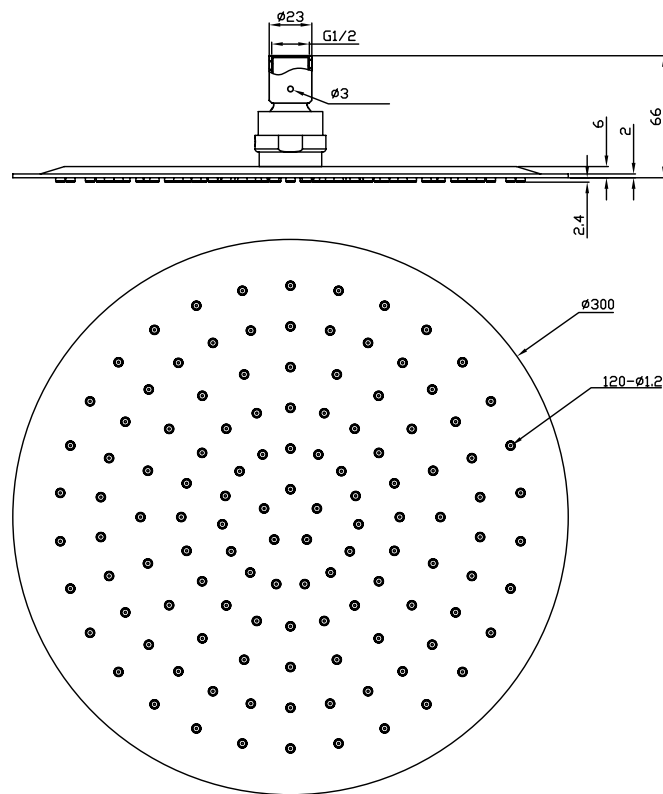

Dusch rund 30

SKU: 60060002

Färg:	Polerat stål
Storlek:	5cm / 30cm / 30cm
Vikt:	1.3kg netto

Dusch rund 30 Detaljer:

Ultra-tunn rund dusch huvud, bara 2 mm från kanten, i polerat rostfritt stål.