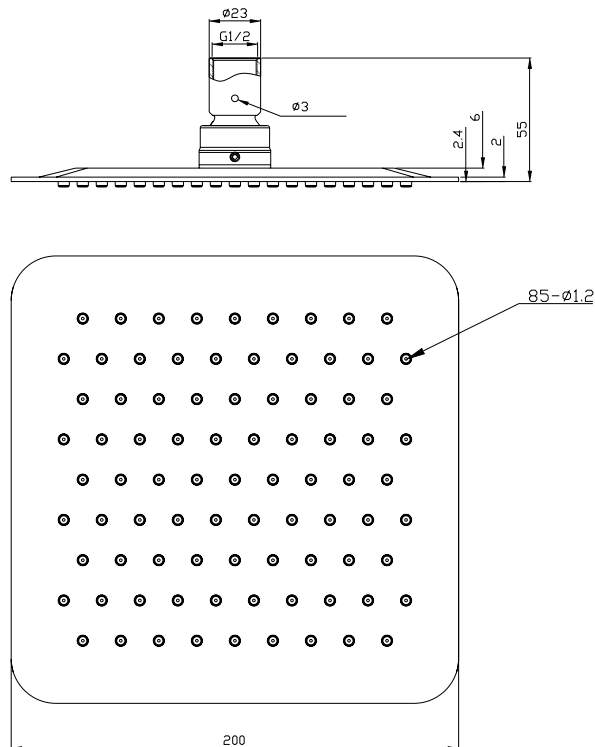

## Dusch fyrkantig 20

SKU: 60060004

**Färg:** Polerat stål  
**Storlek:** 6cm / 20cm / 20cm  
**Vikt:** 0.8kg netto

### Dusch fyrkantig 20 Detaljer:

Ultra-tunn fyrkantig dusch huvud, bara 2 mm från kanten, i polerat rostfritt stål.