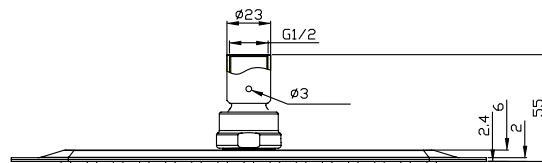

Dusch fyrkantig 25

SKU: 60060005

Färg: Polerat stål
Storlek: 6cm / 25cm / 25cm
Vikt: 1.2kg netto

Dusch fyrkantig 25 Detaljer:

Ultra-tunn fyrkantig dusch huvud, bara 2 mm från kanten, i polerat rostfritt stål.