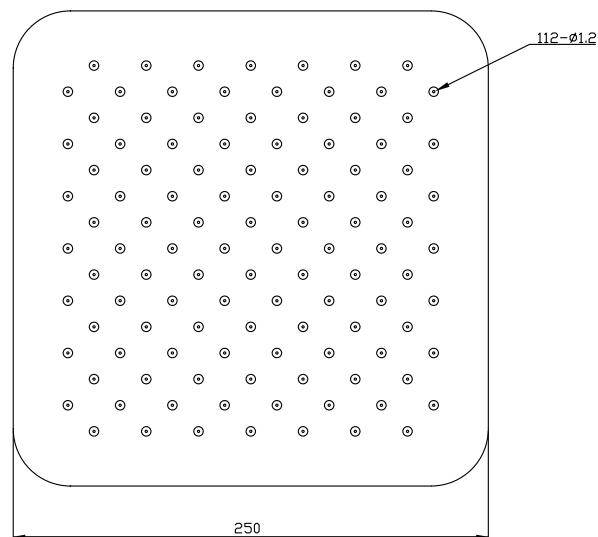

Dusch fyrkantig 25

SKU: 60060005

Färg: Polerat stål
Storlek: 6cm / 25cm / 25cm
Vikt: 1.2kg netto

Dusch fyrkantig 25 Detaljer:

Ultra-tunn fyrkantig dusch huvud, bara 2 mm från kanten, i polerat rostfritt stål.