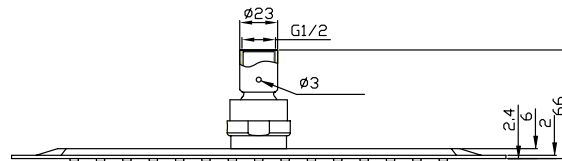

Dusch fyrkantig 30

SKU: 60060006

Färg:	Polerat stål
Storlek:	6cm / 30cm / 30cm
Vikt:	1.3kg netto

Dusch fyrkantig 30 Detaljer:

Ultra-tunn fyrkantig dusch huvud, bara 2 mm från kanten, i polerat rostfritt stål.