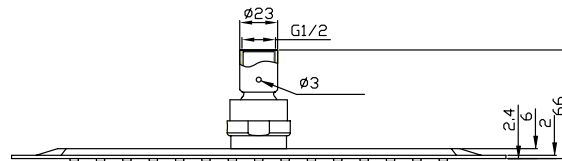

## Dusch fyrkantig 30

SKU: 60060006

<b>Färg:</b>	Polerat stål
<b>Storlek:</b>	6cm / 30cm / 30cm
<b>Vikt:</b>	1.3kg netto

### Dusch fyrkantig 30 Detaljer:

Ultra-tunn fyrkantig dusch huvud, bara 2 mm från kanten, i polerat rostfritt stål.