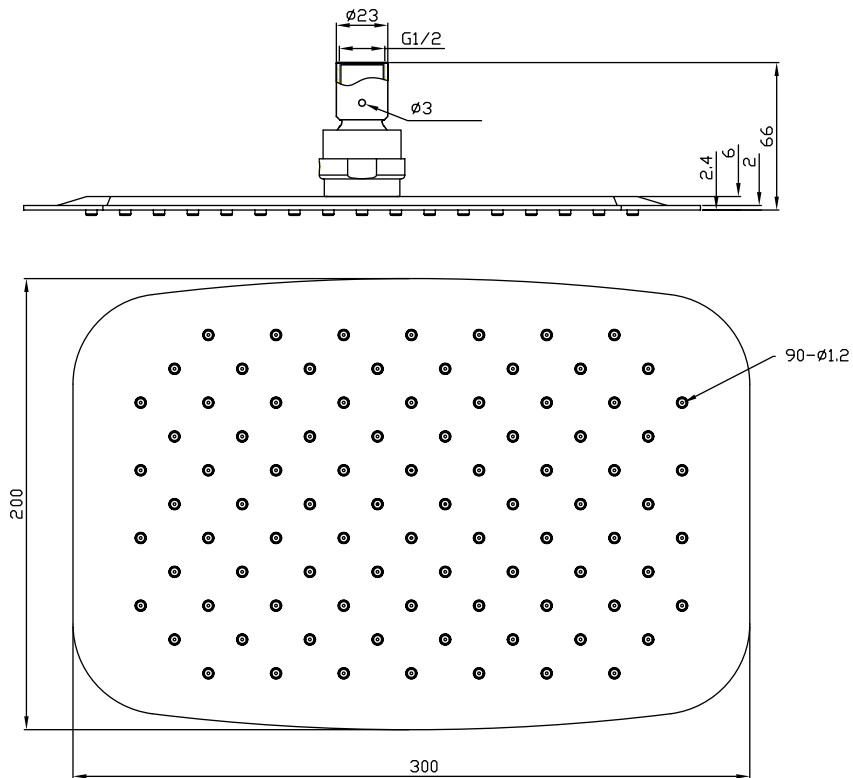

Dusch oval 30/20

SKU: 60060008

Färg: Polerat stål
Storlek: 6cm / 30cm / 20cm
Vikt: 1.1kg netto

Dusch oval 30/20 Detaljer:

Ultra-tunn oval dusch huvud, bara 2 mm från kanten, i polerat rostfritt stål.