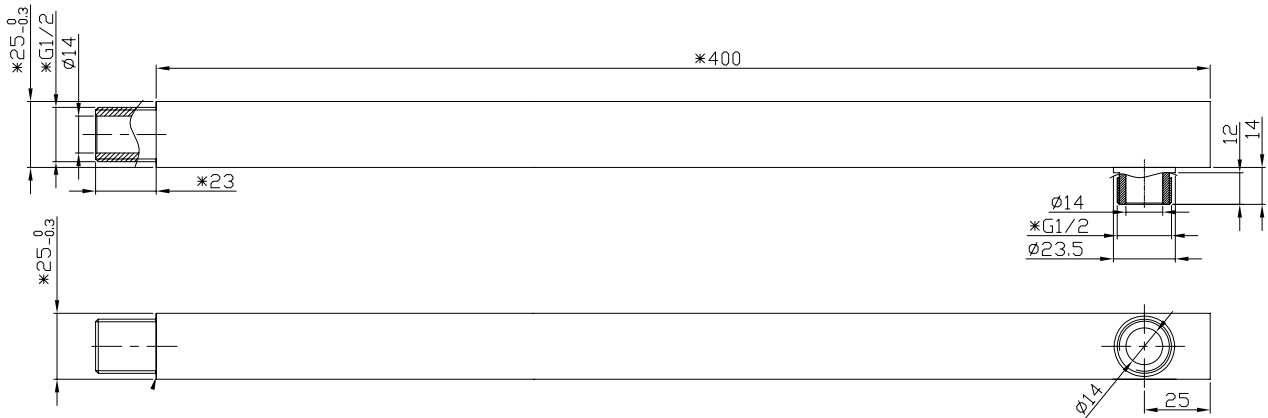

# Dusch arm fyrkantig 25

SKU: 60060016

**Färg:** Krom  
**Storlek:** 2.5cm / 40cm / 2.5cm  
**Vikt:** 0.5kg netto

**Dusch arm fyrkantig 25 Detaljer:**