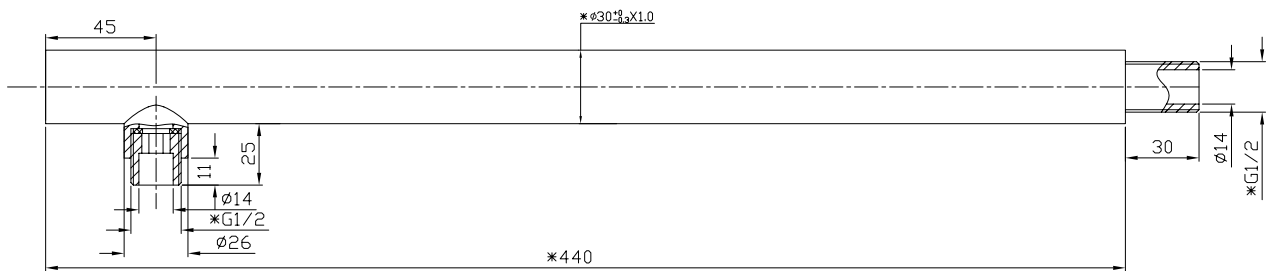

## Dusch arm rund

SKU: 60060018

**Färg:** Krom  
**Storlek:** 3cm / 40cm / 4cm  
**Vikt:** 0.5kg netto

**Dusch arm rund Detaljer:**