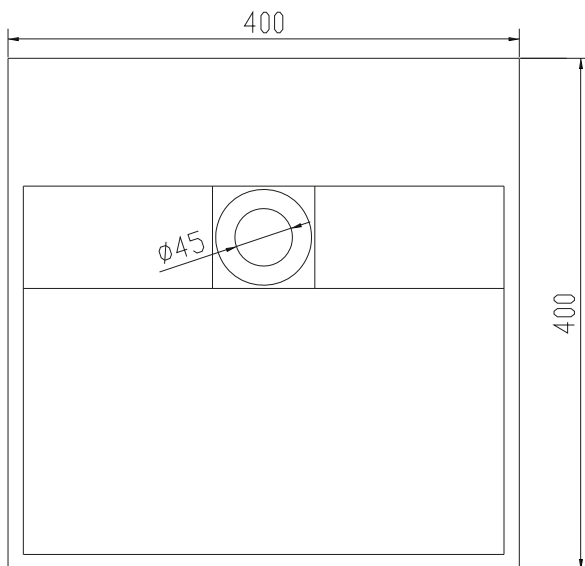

# Christiansfeld 40 handfat

SKU: 40010122

<b>Färg:</b>	Matt vit
<b>Storlek:</b>	10cm / 40cm / 40cm
<b>Vikt:</b>	8.02kg netto

## Christiansfeld 40 handfat Detaljer:

Litet elegant handfat i massiv Acovi komposit med integrerat avlopp. Handfatet kan monteras på bordsplattan eller på väggen. Handfatet levereras utan bottenventil och blandningsbatteri. Kan beställas i andra mått.