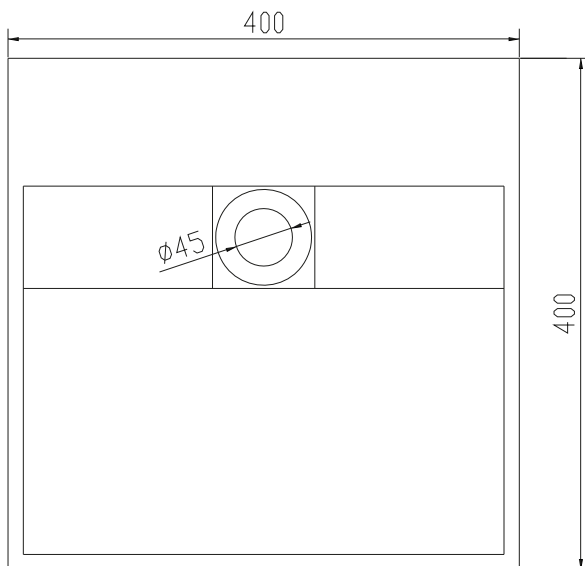

Christiansfeld 40 handfat

SKU: 40010122

Färg: Matt vit
Storlek: 10cm / 40cm / 40cm
Vikt: 8.02kg netto

Christiansfeld 40 handfat Detaljer:

Litet elegant handfat i massiv Acovi komposit med integrerat avlopp. Handfatet kan monteras på bordsplattan eller på väggen. Handfatet levereras utan bottenventil och blandningsbatteri. Kan beställas i andra mått.