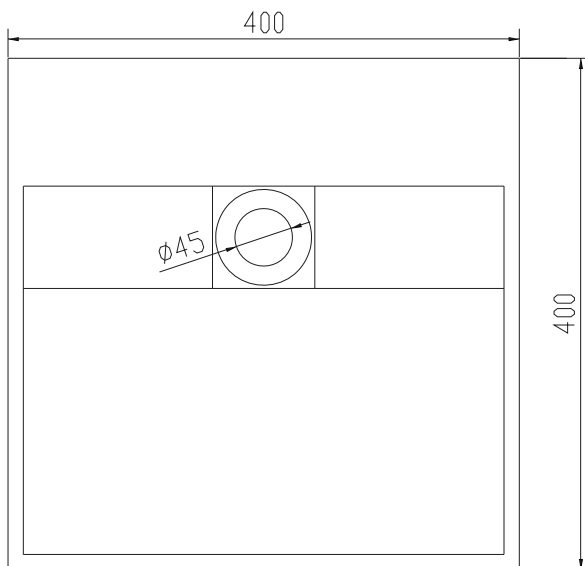

# Christiansfeld 40 handfat

SKU: 40010122

**Färg:** Matt vit  
**Storlek:** 10cm / 40cm / 40cm  
**Vikt:** 8.02kg netto

## Christiansfeld 40 handfat Detaljer:

Litet elegant handfat i massiv Acovi komposit med integrerat avlopp. Handfatet kan monteras på bordsplattan eller på väggen. Handfatet levereras utan bottenventil och blandningsbatteri. Kan beställas i andra mått.