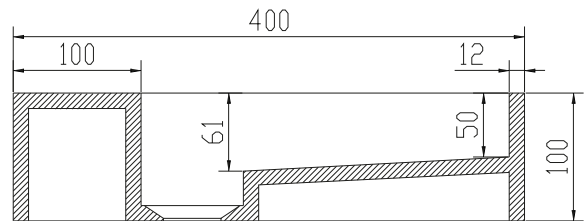

# Christiansfeld 40 handfat

SKU: 40010122

<b>Färg:</b>	Matt vit
<b>Storlek:</b>	10cm / 40cm / 40cm
<b>Vikt:</b>	8.02kg netto

## Christiansfeld 40 handfat Detaljer:

Litet elegant handfat i massiv Acovi komposit med integrerat avlopp. Handfatet kan monteras på bordsplattan eller på väggen. Handfatet levereras utan bottenventil och blandningsbatteri. Kan beställas i andra mått.