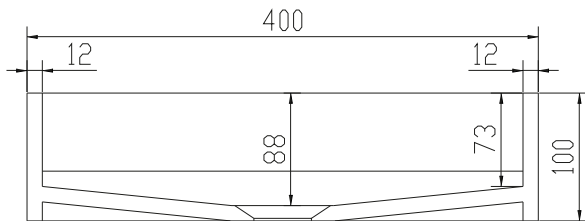

# Christiansfeld 40 handfat

SKU: 40010122

<b>Färg:</b>	Matt vit
<b>Storlek:</b>	10cm / 40cm / 40cm
<b>Vikt:</b>	8.02kg netto

## Christiansfeld 40 handfat Detaljer:

Litet elegant handfat i massiv Acovi komposit med integrerat avlopp. Handfatet kan monteras på bordsplattan eller på väggen. Handfatet levereras utan bottenventil och blandningsbatteri. Kan beställas i andra mått.