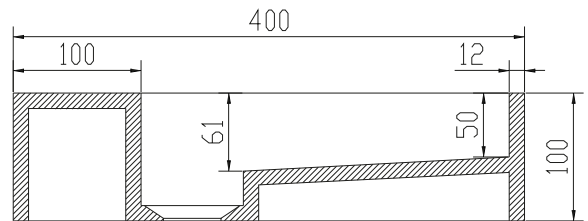

# Christiansfeld 40 handfat

SKU: 40010122

**Färg:** Matt vit  
**Storlek:** 10cm / 40cm / 40cm  
**Vikt:** 8.02kg netto

## Christiansfeld 40 handfat Detaljer:

Litet elegant handfat i massiv Acovi komposit med integrerat avlopp. Handfatet kan monteras på bordsplattan eller på väggen. Handfatet levereras utan bottenventil och blandningsbatteri. Kan beställas i andra mått.