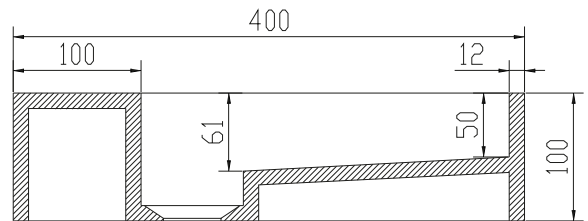

Christiansfeld 40 handfat

SKU: 40010122

Färg: Matt vit
Storlek: 10cm / 40cm / 40cm
Vikt: 8.02kg netto

Christiansfeld 40 handfat Detaljer:

Litet elegant handfat i massiv Acovi komposit med integrerat avlopp. Handfatet kan monteras på bordsplattan eller på väggen. Handfatet levereras utan bottenventil och blandningsbatteri. Kan beställas i andra mått.

Handfatet levereras utan hål för kran. För håltagning finns möjlighet att beställa Forstner borrh-bit.