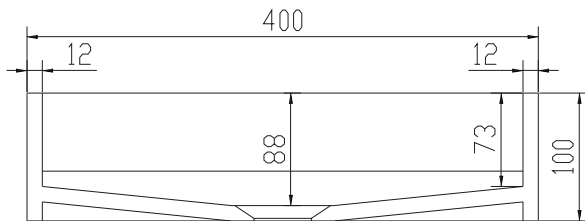

# Christiansfeld 40 handfat

SKU: 40010122

**Färg:** Matt vit  
**Storlek:** 10cm / 40cm / 40cm  
**Vikt:** 8.02kg netto

## Christiansfeld 40 handfat Detaljer:

Litet elegant handfat i massiv Acovi komposit med integrerat avlopp. Handfatet kan monteras på bordsplattan eller på väggen. Handfatet levereras utan bottenventil och blandningsbatteri. Kan beställas i andra mått.