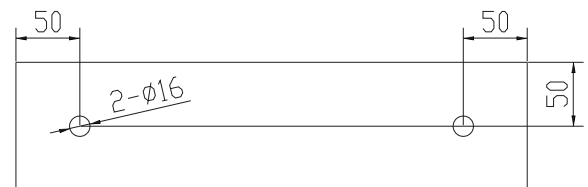

# Christiansfeld 40 handfat

SKU: 40010122

<b>Färg:</b>	Matt vit
<b>Storlek:</b>	10cm / 40cm / 40cm
<b>Vikt:</b>	8.02kg netto

## Christiansfeld 40 handfat Detaljer:

Litet elegant handfat i massiv Acovi komposit med integrerat avlopp. Handfatet kan monteras på bordsplattan eller på väggen. Handfatet levereras utan bottenventil och blandningsbatteri. Kan beställas i andra mått.