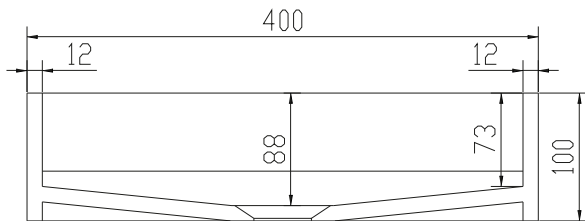

Christiansfeld 40 handfat

SKU: 40010122

Färg: Matt vit
Storlek: 10cm / 40cm / 40cm
Vikt: 8.02kg netto

Christiansfeld 40 handfat Detaljer:

Litet elegant handfat i massiv Acovi komposit med integrerat avlopp. Handfatet kan monteras på bordsplattan eller på väggen. Handfatet levereras utan bottenventil och blandningsbatteri. Kan beställas i andra mått.