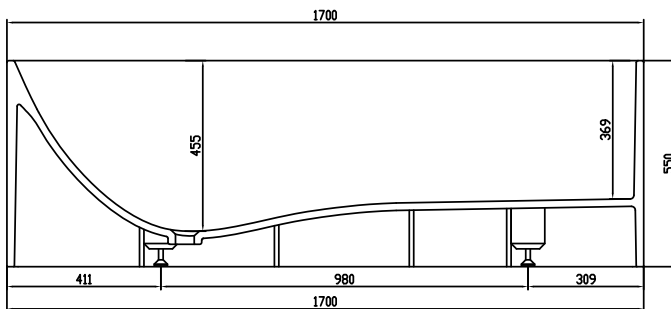

Lövestad 170 badkar

SKU: 40030006

| | |
|-----------------|---------------------|
| Färg: | Matt vit |
| Liter: | 310 bräddavlopp |
| Storlek: | 55cm / 170cm / 72cm |
| Vikt: | 150kg netto |

Lövestad 170 badkar Detaljer:

Fristående badkar designat med botten utformad som en schäslong för maximal sittkomfort. Badkaret i solid Acovikomposit med matt yta.

Badkaret har överflöd. Vattenlåset har ett avlopp på 3,8 cm.

Please note that there may be a tolerance of ± 5 mm as all products are hand sanded.