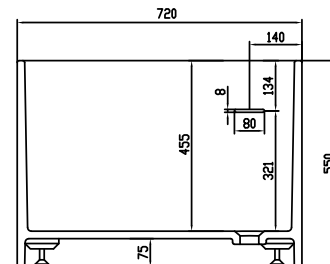

Lövestad 170 badkar

SKU: 40030006

| | |
|-----------------|---------------------|
| Färg: | Matt vit |
| Liter: | 310 bräddavlopp |
| Storlek: | 55cm / 170cm / 72cm |
| Vikt: | 150kg netto |

Lövestad 170 badkar Detaljer:

Fristående badkar designat med botten utformad som en schäslong för maximal sittkomfort. Badkaret i solid Acovikomposit med matt yta.

Badkaret har överflöd. Vattenlåset har ett avlopp på 3,8 cm.

Please note that there may be a tolerance of ± 5 mm as all products are hand sanded.