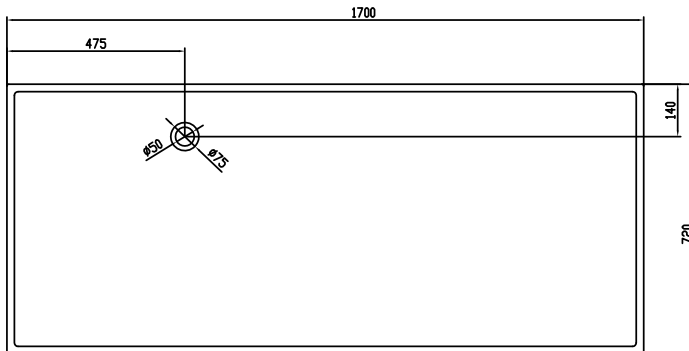

Lövestad 170 badkar

SKU: 40030006

| | |
|-----------------|---------------------|
| Färg: | Matt vit |
| Liter: | 310 bräddavlopp |
| Storlek: | 55cm / 170cm / 72cm |
| Vikt: | 150kg netto |

Lövestad 170 badkar Detaljer:

Fristående badkar designat med botten utformad som en schäslong för maximal sittkomfort. Badkaret i solid Acovikomposit med matt yta.

Badkaret har överflöd. Vattenlåset har ett avlopp på 3,8 cm.

Please note that there may be a tolerance of ± 5 mm as all products are hand sanded.