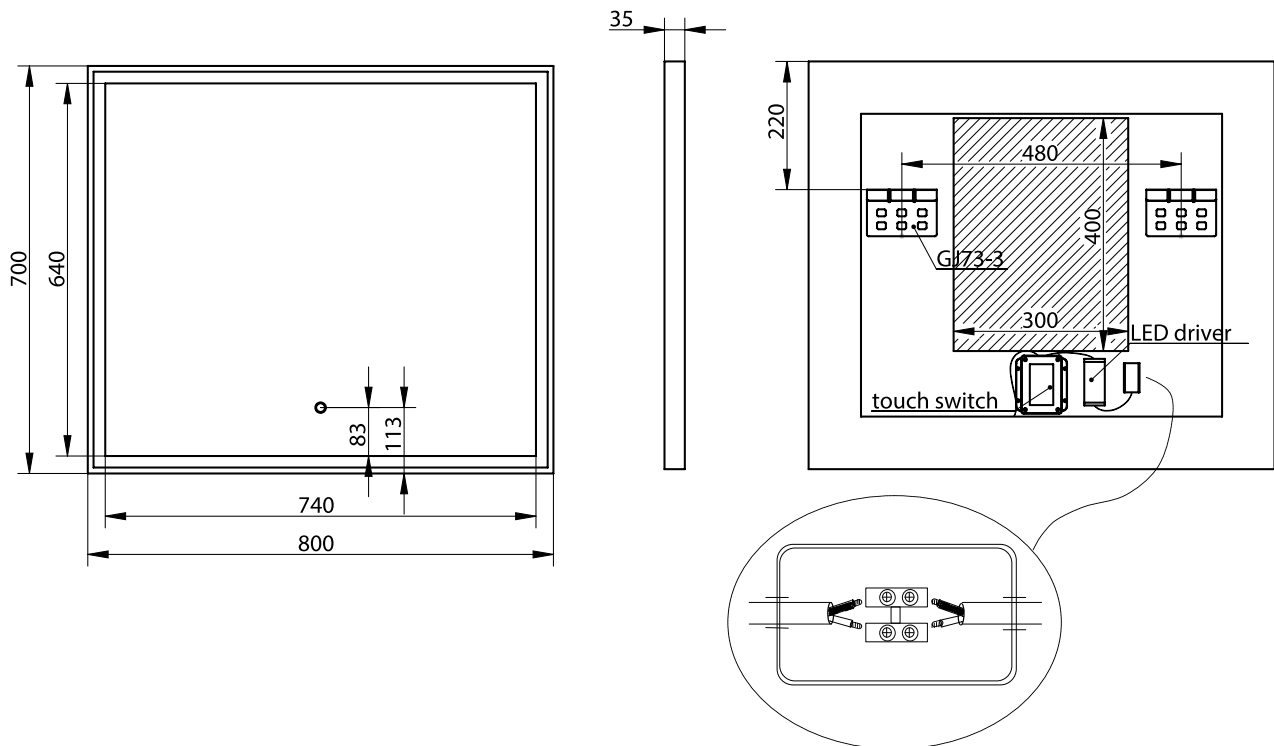

Fanø 80 spegel

SKU: 30020209

Färg:	Matt vit
Lumen:	1850
Kelvin:	3200-6000
Storlek:	70cm / 80cm / 3.4cm
Vikt:	9kg netto

Fanø 80 spegel Detaljer:

Spegel med matt vit ram och LED-ljus med Touch-funktion. Spegeln har en antidimfunktion, som minskar dimma på spegeln, efter badet och reglering av ljusfärg.