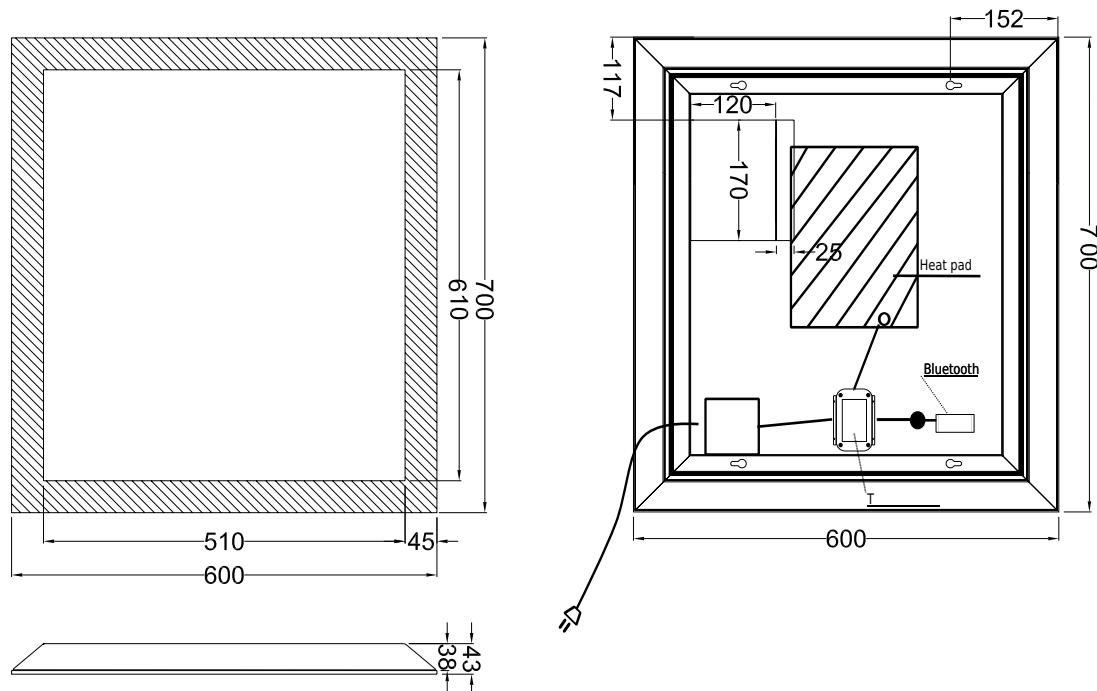

# Larvik 60 Sound spegel

SKU: 30020214

<b>Färg:</b>	Aluminium/glas
<b>Storlek:</b>	70cm / 60cm / 4.3cm
<b>Vikt:</b>	7.5kg netto

## Larvik 60 Sound spegel Detaljer:

Nytt förbättrat ljud i Larvik-speglarna ger en bra solid bas och en klar och tydlig diskant. Anslut din telefon eller surfplatta till spegeln via Bluetooth och njut av din favoritmusik eller podcast när du är i badrummet. Kabinettet är mattvitt pulverlackerat aluminium med en 45 mm bred LED-ljusram. Ljuset kan justeras i ljusstyrka och färg, från en varm vit färg till en kall vit färg. Den integrerade antidimfunktionen värmer spegeln upp till några grader över rumstemperatur på några minuter för att minska dagg.