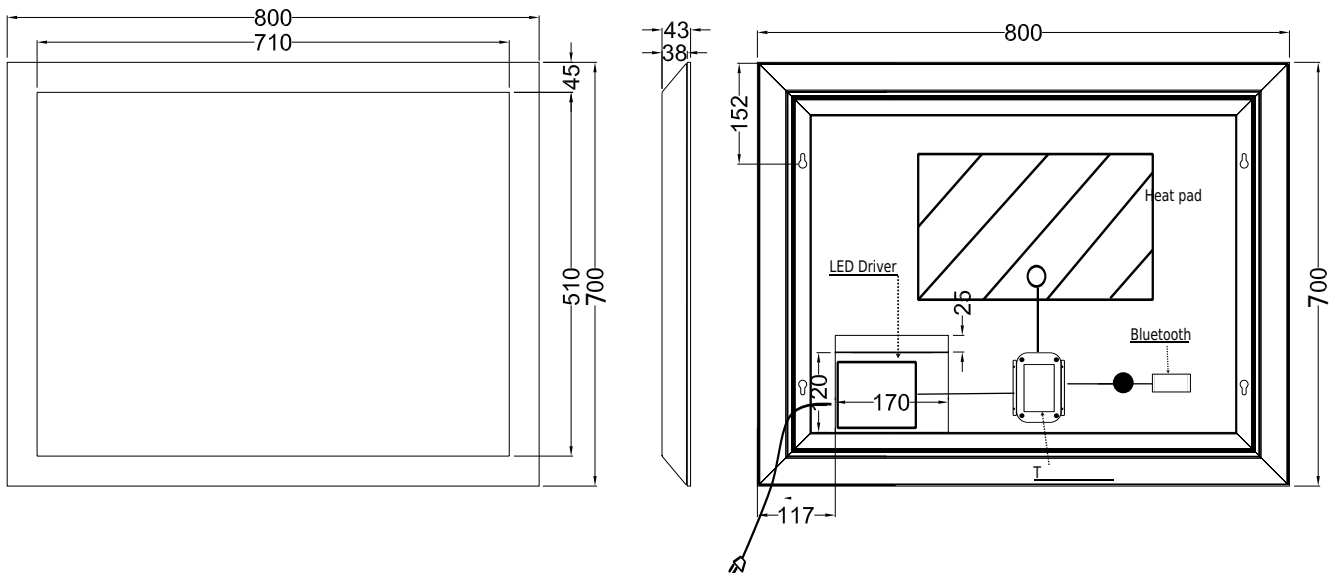

Larvik 80 Sound spegel

SKU: 30020215

Färg:	Aluminium/glas
Storlek:	70cm / 80cm / 4.3cm
Vikt:	9.2kg netto

Larvik 80 Sound spegel Detaljer:

Nytt förbättrat ljud i Larvik-speglarna ger en bra solid bas och en klar och tydlig diskant. Anslut din telefon eller surfplatta till spegeln via Bluetooth och njut av din favoritmusik eller podcast när du är i badrummet. Kabinettet är mattvitt pulverlackerat aluminium med en 45 mm bred LED-ljusram. Ljuset kan justeras i ljusstyrka och färg, från en varm vit färg till en kall vit färg. Den integrerade antidimfunktionen värmer spegeln upp till några grader över rumstemperatur på några minuter för att minska dagg.