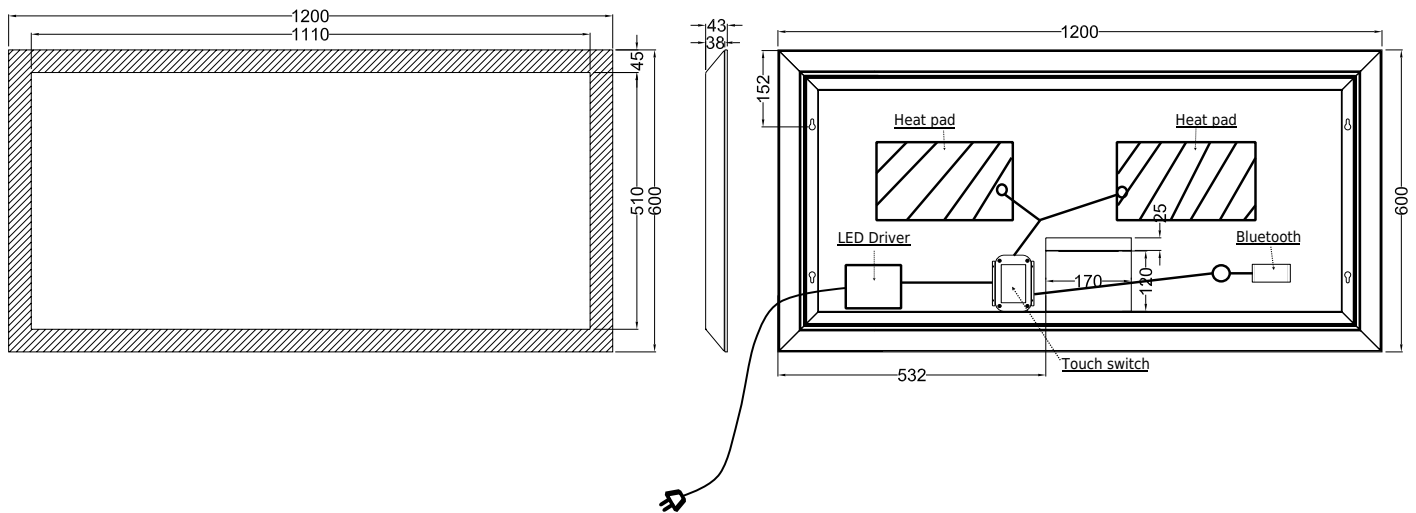

# Larvik 120 Sound spegel

SKU: 30020216

**Färg:** Aluminium/glas  
**Storlek:** 70cm / 120cm / 4.3cm  
**Vikt:** 13.3kg netto

**Larvik 120 Sound spegel Detaljer:**