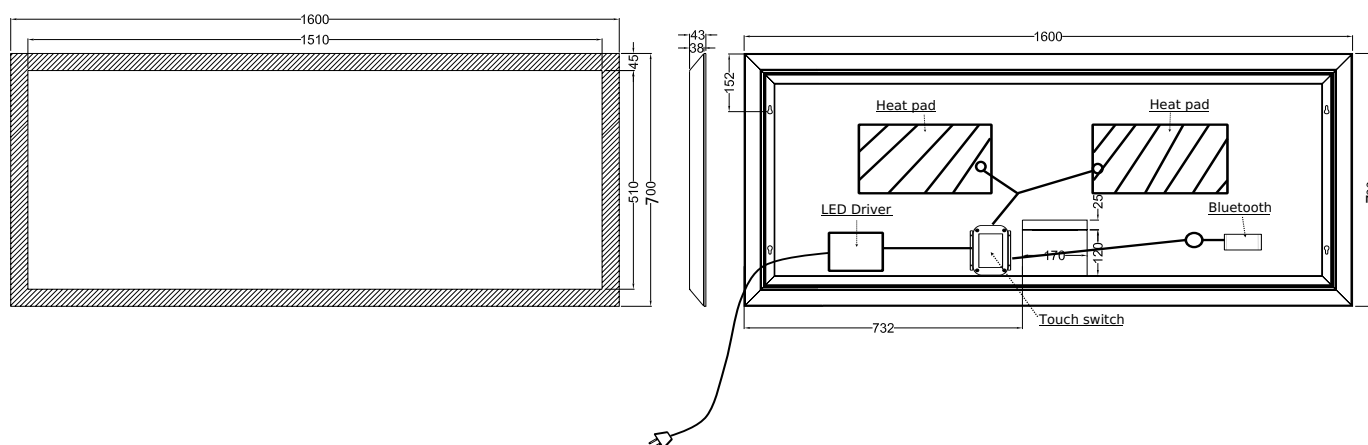

Larvik 160 Sound spegel

SKU: 30020217

Färg:	Aluminium/glas
Storlek:	70cm / 160cm / 4.3cm
Vikt:	17.3kg netto

Larvik 160 Sound spegel Detaljer:

Nytt förbättrat ljud i Larvik-speglarna ger en bra solid bas och en klar och tydlig diskant. Anslut din telefon eller surfplatta till spegeln via Bluetooth och njut av din favoritmusik eller podcast när du är i badrummet.

Kabinettet är mattvitt pulverlackerat aluminium med en 45 mm bred LED-ljusram.

Ljuset kan justeras i ljusstyrka och färg, från en varm vit färg till en kall vit färg.

Den integrerade antidimfunktionen värmer spegeln upp till några grader över rumstemperatur på några minuter för att minska dagg.