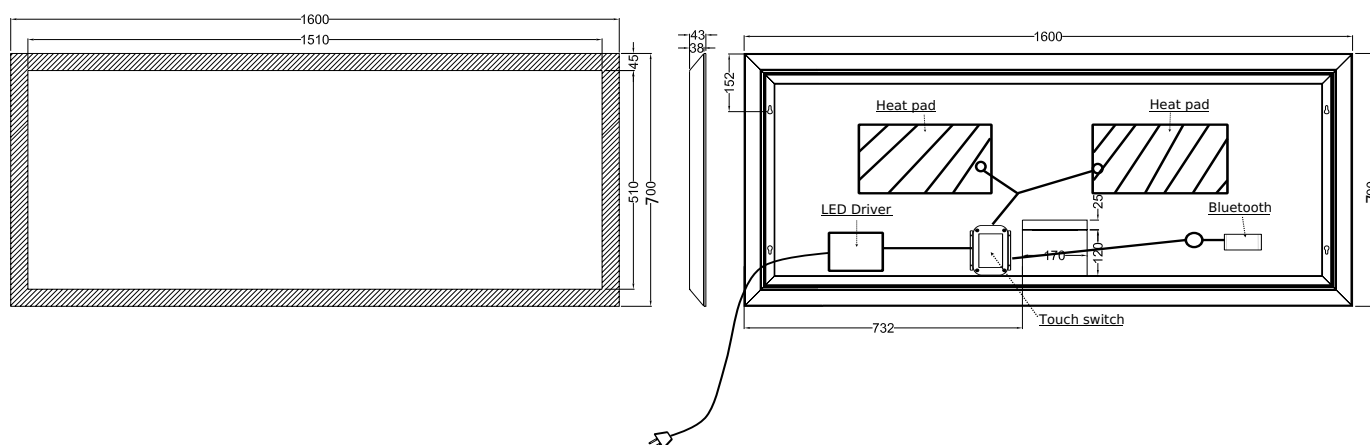

Larvik 160 Sound spegel

SKU: 30020217

Färg:	Aluminium/glas
Storlek:	70cm / 160cm / 4.3cm
Vikt:	17.3kg netto

Larvik 160 Sound spegel Detaljer:

Nytt förbättrat ljud i Larvik-speglarna ger en bra solid bas och en klar och tydlig diskant. Anslut din telefon eller surfplatta till spegeln via Bluetooth och njut av din favoritmusik eller podcast när du är i badrummet.

Kabinettet är mattvitt pulverlackerat aluminium med en 45 mm bred LED-ljusram.

Ljuset kan justeras i ljusstyrka och färg, från en varm vit färg till en kall vit färg.

Den integrerade antidimfunktionen värmer spegeln upp till några grader över rumstemperatur på några minuter för att minska dagg.