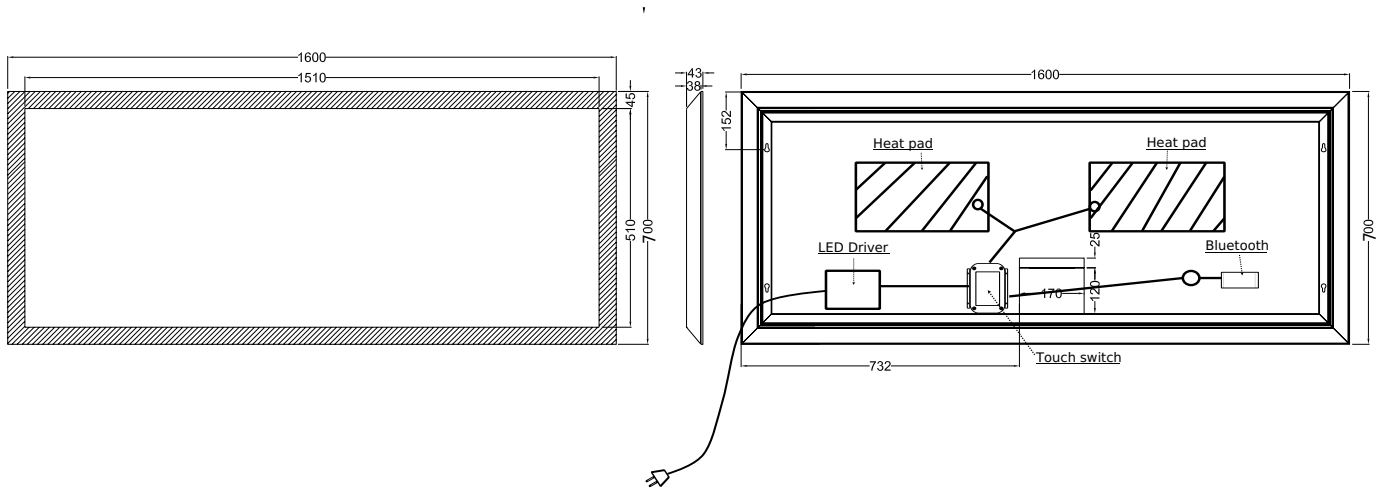

# Larvik 160 Sound spegel

SKU: 30020217

<b>Färg:</b>	Aluminium/glas
<b>Storlek:</b>	70cm / 160cm / 4.3cm
<b>Vikt:</b>	17.3kg netto

Kabinettet är mattvitt pulverlackerat aluminium med en 45 mm bred LED-ljusram.

Ljuset kan justeras i ljusstyrka och färg, från en varm vit färg till en kall vit färg.

Den integrerade antidimfunktionen värmer spegeln upp till några grader över rumstemperatur på några minuter för att minska dagg.