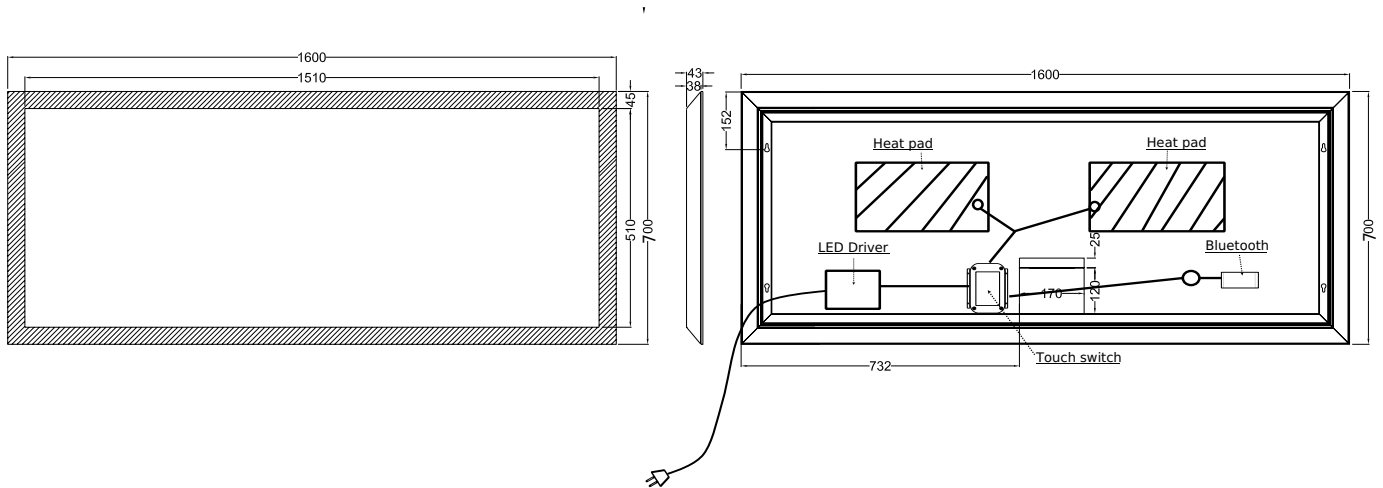

Larvik 160 Sound spegel

SKU: 30020217

| | |
|-----------------|----------------------|
| Färg: | Aluminium/glas |
| Storlek: | 70cm / 160cm / 4.3cm |
| Vikt: | 17.3kg netto |

Larvik 160 Sound spegel Detaljer:

Kabinettet är mattvitt pulverlackerat aluminium med en 45 mm bred LED-ljusram.

Ljuset kan justeras i ljusstyrka och färg, från en varm vit färg till en kall vit färg.

Den integrerade antidimfunktionen värmer spegeln upp till några grader över rumstemperatur på några minuter för att minska dagg.