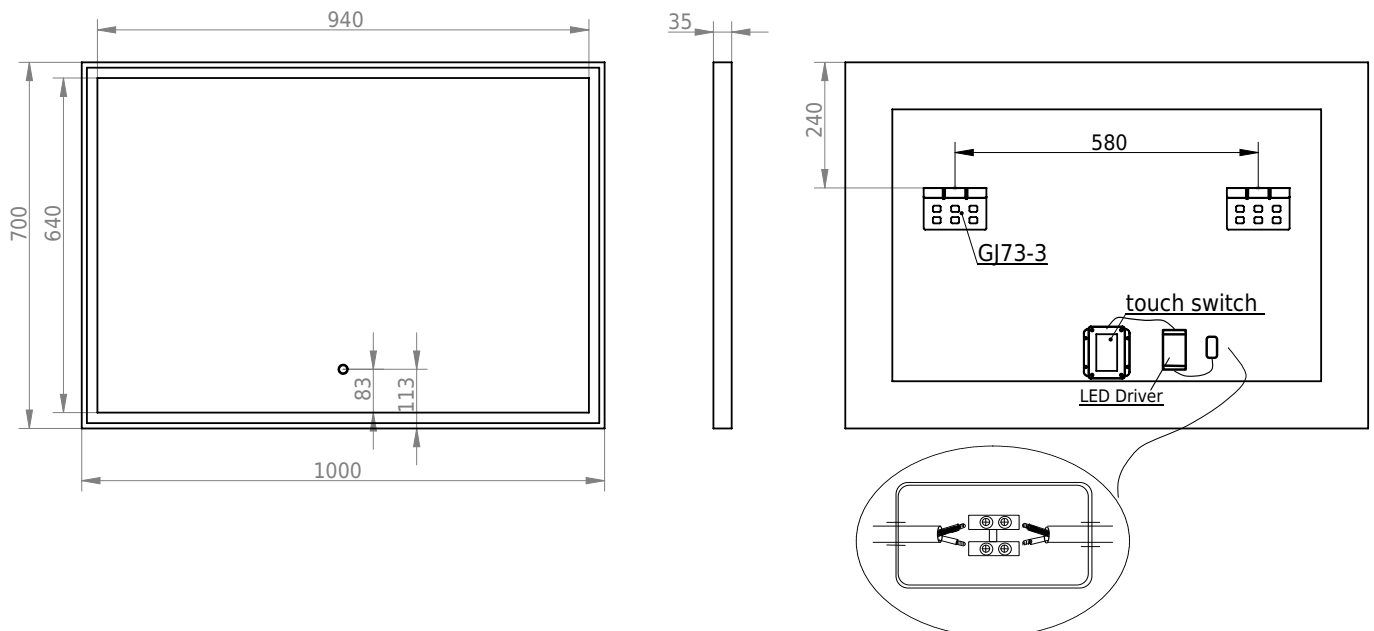

## Fanø 100 spegel

SKU: 30020218

**Färg:** Matt vit  
**Storlek:** 70cm / 100cm / 3.4cm  
**Vikt:** 12.2kg netto

### Fanø 100 spegel Detaljer:

Spegel med vit ram och LED med Touch. Spegeln har antidaggfunktion som reducerer dagg och färgkontroll.