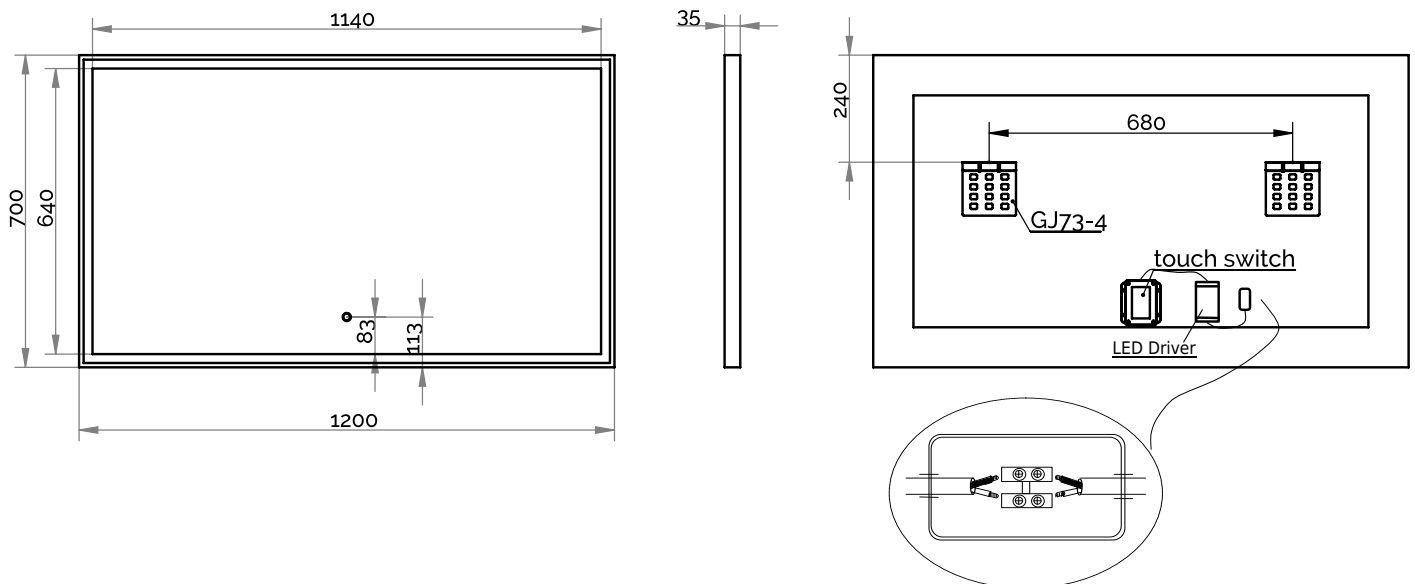

Fanø 120 spegel

SKU: 30020219

Färg:	Matt vit
Storlek:	70cm / 120cm / 3.4cm
Vikt:	14.5kg netto

Fanø 120 spegel Detaljer:

Spegel med matt vit ram och LED-ljus med Touch-funktion. Spegeln har en antidimfunktion, som minskar dimma på spegeln, efter badet och reglering av ljusfärg.