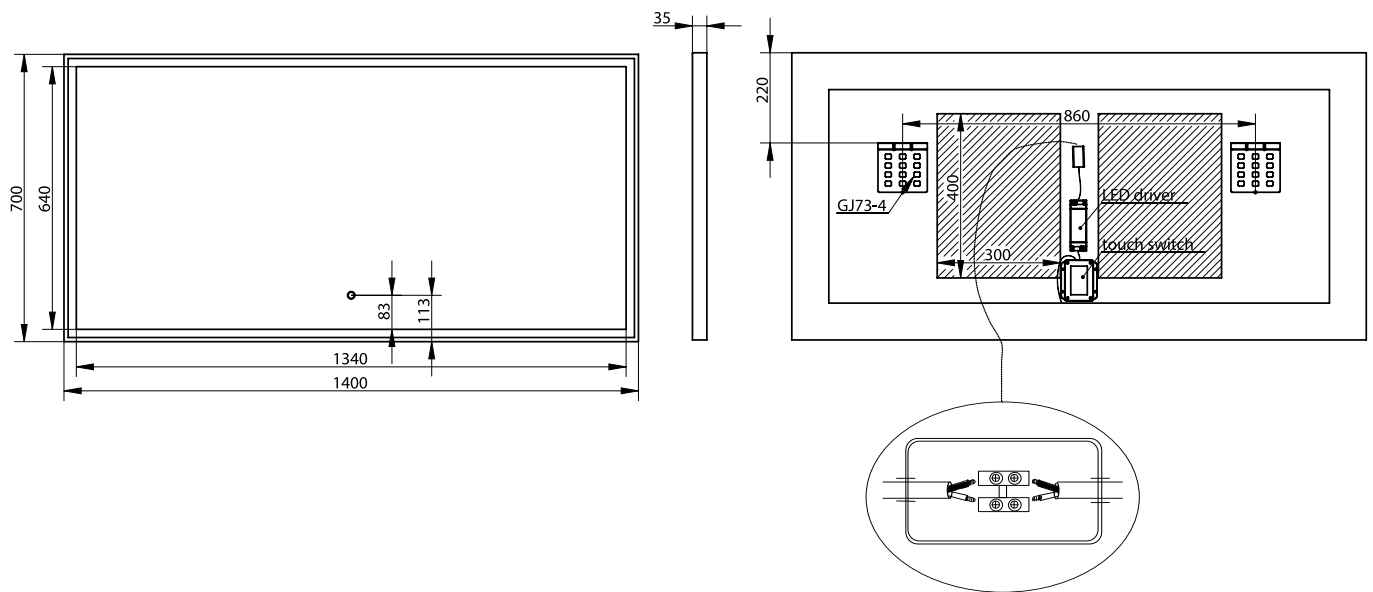

Fanø 140 spegel

SKU: 30020221

Färg: Matt vit
Storlek: 70cm / 140cm / 3.4cm
Vikt: 17kg netto

Fanø 140 spegel Detaljer:

Spegel med vit ram och LED med Touch. Spegeln har antidaggfunktion, som reducerer dagg på spejlet och färgkontroll.